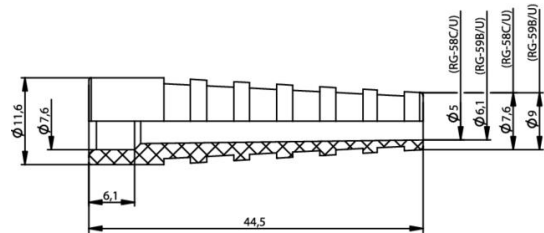

order number: B00081A1289

Strain Reliefs G2 (RG-59B/U); RG-62A/U; 0.6/3.7; 0.6/2.8C (FR-NC); FRNC 0.6/2.8 AF RAL 9005 jet black

Technical Attributes	
Cable group; cable	G2 (RG-59B/U); G39 (0,8/3,7-6.15); RG-62A/U; 0.6/3.7; 0.6/2.8C (FR-NC); FRNC 0.6/2.8 AF 0.6/3.7 0.6L/3.7 8241 KX 6A RG-59B/U 3C-2V  RG-62A/U FRNC 0.6/2.8 AF
Remarks	RAL 9005 jet black